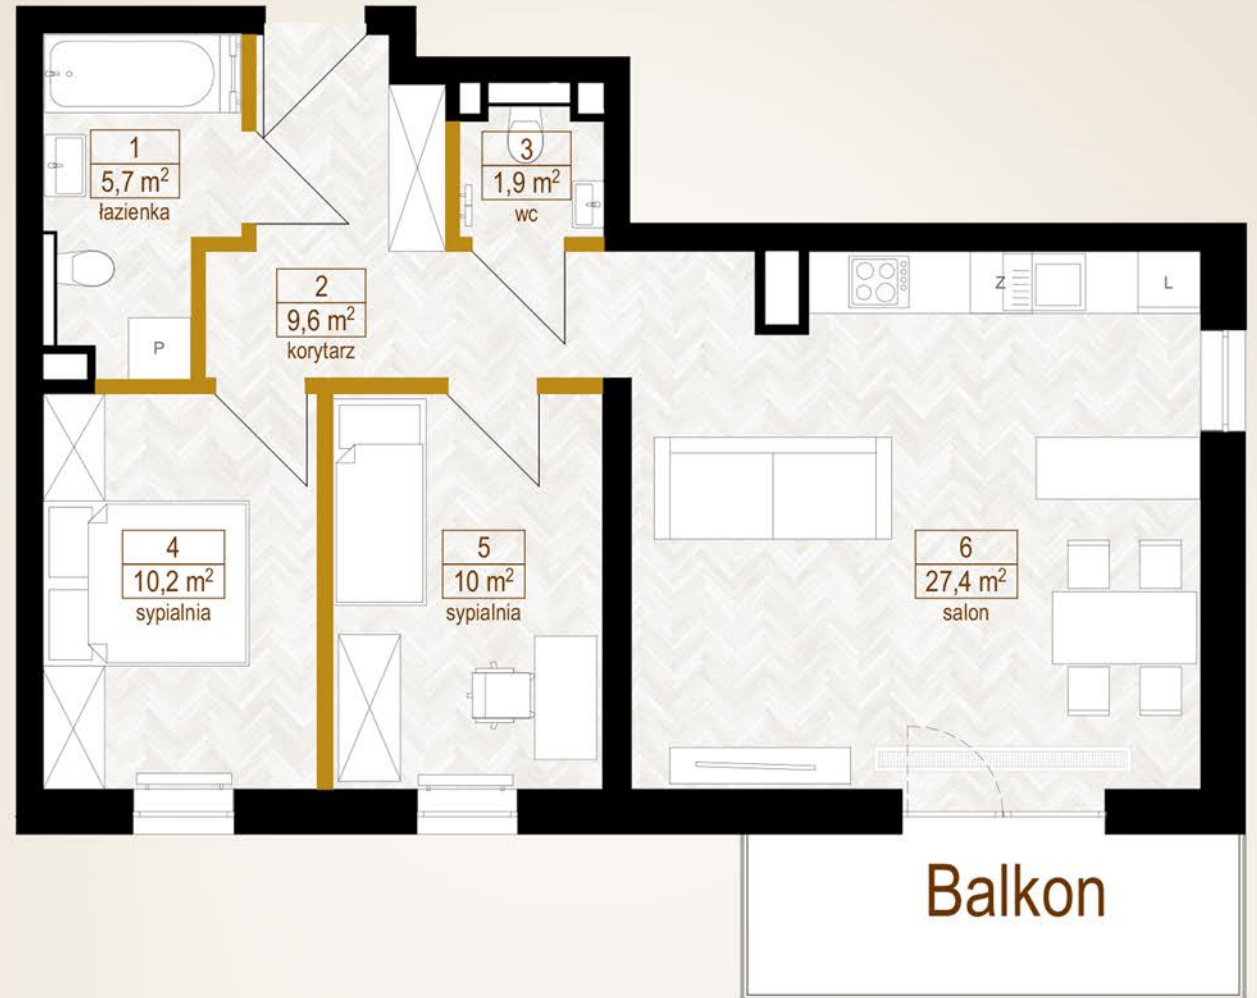

Ogrody
Sukiennicze

Łódź ul. Rewolucji 1905r 59b

Apartament 56 (A2) wariant 1

Apartament 3-pokojowy piętro: +5

Powierzchnia użytkowa:

1. łazienka 5,7 m²
2. korytarz 9,6 m²
3. wc 1,9 m²
4. sypialnia 10,2 m²
5. sypialnia 10 m²
6. salon z aneksem 27,4 m²

64,8 m²

Balkon: 8,2 m²

887 766 688

biuro@ogrodysukiennicze.pl

www.ogrodysukiennicze.pl