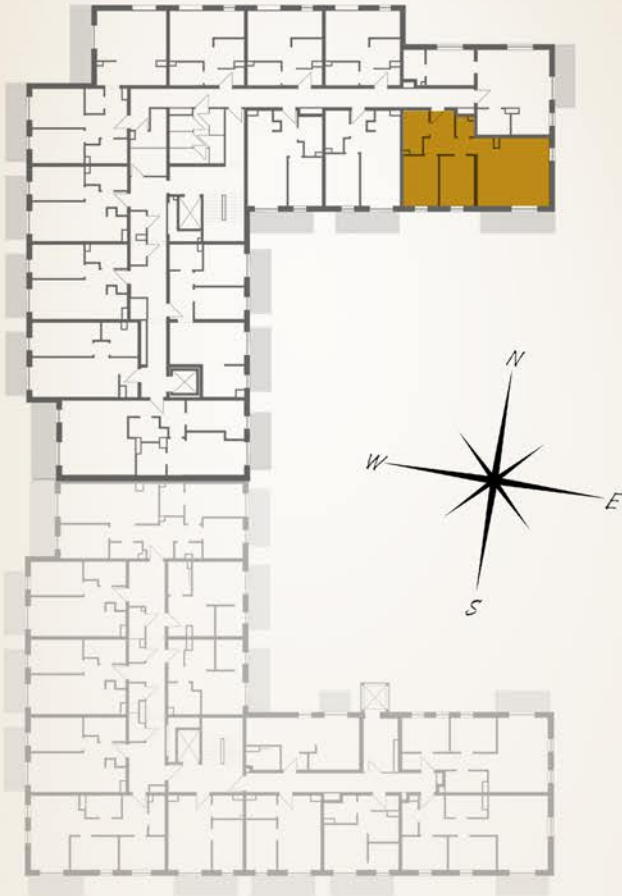

Ogrody
Sukiennicze

Łódź ul. Rewolucji 1905r 59b

Apartament 56 (A2) wariant 1

Apartament 3-pokojowy piętro: +5

Powierzchnia użytkowa:

1. łazienka 5,7 m²
2. korytarz 9,6 m²
3. wc 1,9 m²
4. sypialnia 10,2 m²
5. sypialnia 10 m²
6. salon z aneksem 27,4 m²

64,8 m²

Balkon: 8,2 m²

887 766 688

biuro@ogrodysukiennicze.pl

www.ogrodysukiennicze.pl